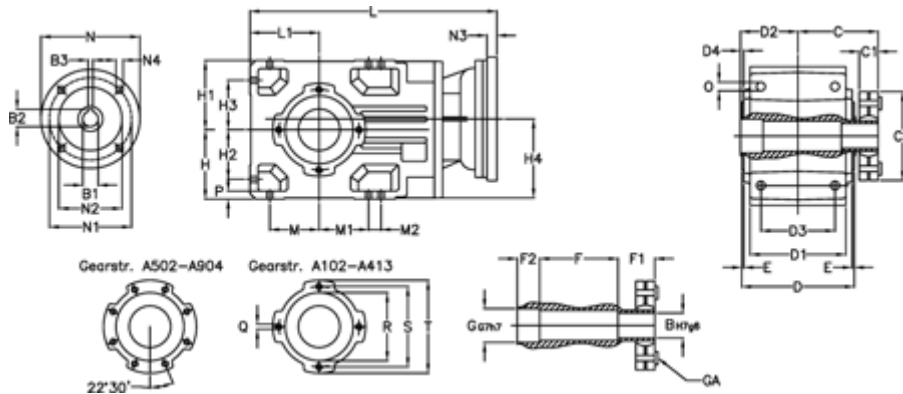

Article number: 296000502865225
 Description: Bevel helical gearbox
 A052US-28,6-P71B5

Measures

B = 25	D1 = 97	F2 = 34	L = 213.0	N3 = 7
B1 = 14	D2 = 52	G = 27	L1 = 58	N4 = 9,5
B2 = 16.3	D3 = 80	GA = 14,5 NM	M = 37.5	O = 9.0
B3 = 5	d4 = 2.0	H = 58	M1 = 37.5	P = 8
C = 91.5	Description = A052 US-xx P71 B5	H1 = 63	M2 = 9	Q = M8x14
C1 = -	E = 2.0	H2 = 37.5	N = 160	R = 68
C2 = 68.0	F = 63.5	H3 = 37.5	N1 = 130	S = 85
D = 99	F1 = 34.0	H4 = 80.5	N2 = 110	T = 101